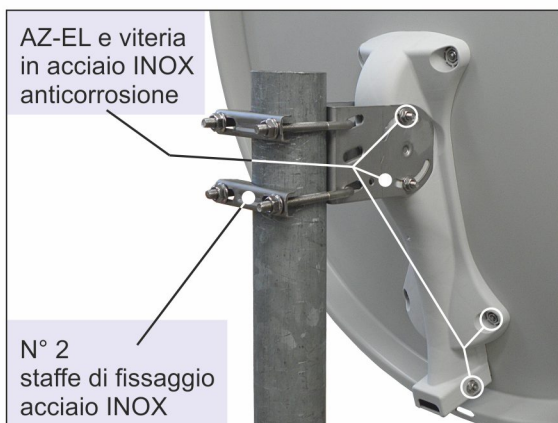

# PARABOLA MARE - 80cm

**NOVITÀ**

- ☑ supporto disco in **plastica rinforzata bianca**
- ☑ **AZ-EL** e **viteria** in acciaio **INOX**
- ☑ nuovo **supporto LNB** con **cerniera** e **vite INOX M4**

Le parabole **MARE** con disco da **80cm**, sono state appositamente studiate per utilizzo in ambienti ad elevata concentrazione di **elementi ossidanti**. Il supporto del disco, in plastica bianca (RAL7035), è stato realizzato con speciale **struttura rinforzata** a nido d'ape e con apposito **gancio** per poter facilmente montare il disco dotato di asola. Il **supporto LNB** è in plastica bianca con **nervature di rinforzo**, **cerniera** e vite di serraggio premontata. Il **supporto AZ-EL** e tutta la **viteria** sono in **acciaio INOX** per la massima resistenza alla corrosione.

Caratteristiche tecniche	
Articolo	<b>MARE - 80 cm</b>
Disco in alluminio	
Codici	<b>F304080</b> - disco bianco RAL7035 <b>F304080A</b> - disco antracite RAL7012 <b>F304080M</b> - disco mattone RAL8012
Banda	Ku
Efficienza	70
Rapporto F/D	0,6
Guadagno dB	38
Angolo di offset	22,62°
Elevazione	0-90° - con palo passante max 40°
Supporto LNB	Plastica - 1 sola vite di serraggio
Multi Feed dedicati	F2001 - F2003
Diametro pali	32÷60 mm
Braccetto	Alluminio 35 x 20 mm con asole per passaggio cavo coassiale
Supporto disco	Plastica bianca RAL 7035 rinforzata con struttura a nido d'ape
Verniciatura disco	Poliestere
Resistenza al vento	150 km/h
Dimensioni disco	750 x 690 mm
Imballo standard	bulk n° 30 pezzi
Imballo new	Cartone da 4 pezzi - codice F3040804