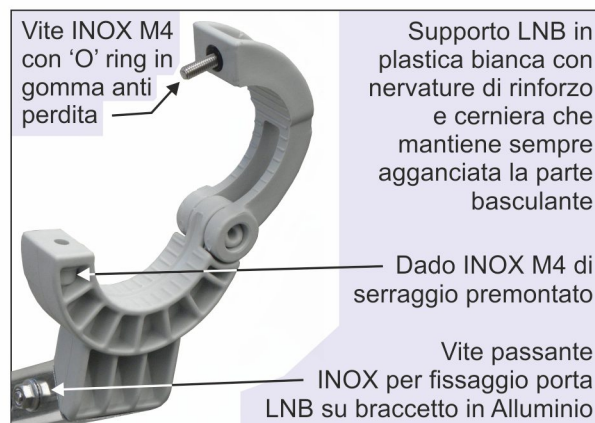

# PARABOLA MARE - 80cm

**NOVITÀ**

- ☑ supporto disco in **plastica rinforzata bianca**
- ☑ **AZ-EL** e **viteria** in acciaio **INOX**
- ☑ nuovo **supporto LNB** con **cerniera** e **vite INOX M4**

Le parabole **MARE** con disco da **80cm**, sono state appositamente studiate per utilizzo in ambienti ad elevata concentrazione di **elementi ossidanti**. Il supporto del disco, in plastica bianca (RAL7035), è stato realizzato con speciale **struttura rinforzata** a nido d'ape e con apposito **gancio** per poter facilmente montare il disco dotato di asola. Il **supporto LNB** è in plastica bianca con **nervature di rinforzo**, **cerniera** e vite di serraggio premontata. Il **supporto AZ-EL** e tutta la **viteria** sono in **acciaio INOX** per la massima resistenza alla corrosione.

Caratteristiche tecniche	
Articolo	<b>MARE - 80 cm</b>
Disco in alluminio	
Codici	<b>F304080</b> - disco bianco RAL7035 <b>F304080A</b> - disco antracite RAL7012 <b>F304080M</b> - disco mattone RAL8012
Banda	Ku
Efficienza	70
Rapporto F/D	0,6
Guadagno dB	38
Angolo di offset	22,62°
Elevazione	0-90° - con palo passante max 40°
Supporto LNB	Plastica - 1 sola vite di serraggio
Multi Feed dedicati	F2001 - F2003
Diametro pali	32÷60 mm
Braccetto	Alluminio 35 x 20 mm con asole per passaggio cavo coassiale
Supporto disco	Plastica bianca RAL 7035 rinforzata con struttura a nido d'ape
Verniciatura disco	Poliestere
Resistenza al vento	150 km/h
Dimensioni disco	750 x 690 mm
Imballo standard	bulk n° 30 pezzi
Imballo new	Cartone da 4 pezzi - codice F3040804