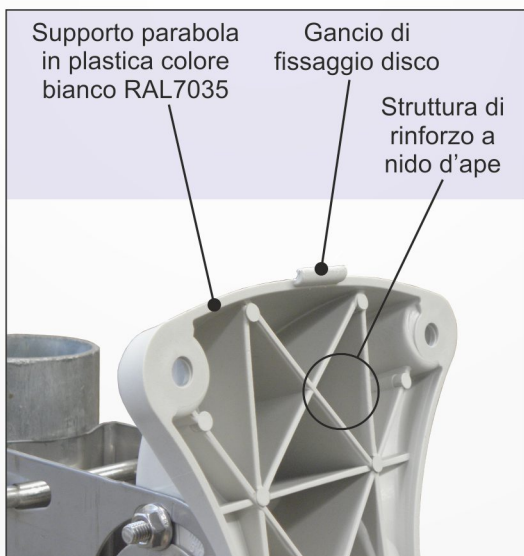

# PARABOLA MARE - 80cm

**NOVITÀ**

- ☑ supporto disco in **plastica rinforzata bianca**
- ☑ **AZ-EL** e **viteria** in acciaio **INOX**
- ☑ nuovo **supporto LNB** con **cerniera** e **vite INOX M4**

Le parabole **MARE** con disco da **80cm**, sono state appositamente studiate per utilizzo in ambienti ad elevata concentrazione di **elementi ossidanti**. Il supporto del disco, in plastica bianca (RAL7035), è stato realizzato con speciale **struttura rinforzata** a nido d'ape e con apposito **gancio** per poter facilmente montare il disco dotato di asola. Il **supporto LNB** è in plastica bianca con **nervature di rinforzo**, **cerniera** e vite di serraggio premontata. Il **supporto AZ-EL** e tutta la **viteria** sono in **acciaio INOX** per la massima resistenza alla corrosione.

Caratteristiche tecniche	
Articolo	<b>MARE - 80 cm</b>
Disco in alluminio	
Codici	<b>F304080</b> - disco bianco RAL7035 <b>F304080A</b> - disco antracite RAL7012 <b>F304080M</b> - disco mattone RAL8012
Banda	Ku
Efficienza	70
Rapporto F/D	0,6
Guadagno dB	38
Angolo di offset	22,62°
Elevazione	0-90° - con palo passante max 40°
Supporto LNB	Plastica - 1 sola vite di serraggio
Multi Feed dedicati	F2001 - F2003
Diametro pali	32÷60 mm
Braccetto	Alluminio 35 x 20 mm con asole per passaggio cavo coassiale
Supporto disco	Plastica bianca RAL 7035 rinforzata con struttura a nido d'ape
Verniciatura disco	Poliestere
Resistenza al vento	150 km/h
Dimensioni disco	750 x 690 mm
Imballo standard	bulk n° 30 pezzi
Imballo new	Cartone da 4 pezzi - codice F3040804